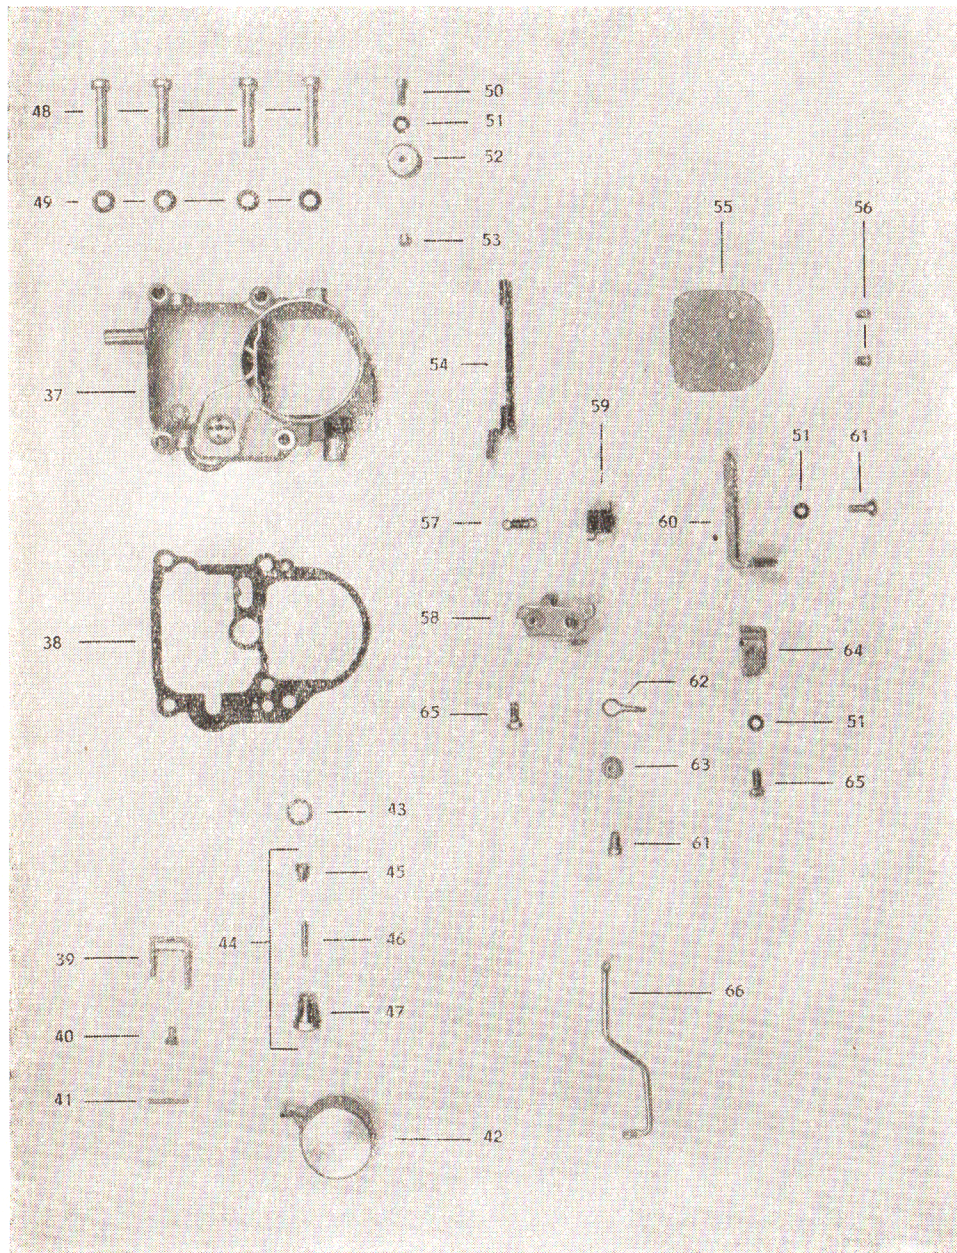

Explosivdarstellung des Vergasergehäusedeckels

Abb. Nr.	Benennung	Bestell-Nr.	Stück pro Gerät
33	Drosselklappenwelle	1542	1
34	Drosselklappe	1558	1
35	Linsensenschraube	BM 4 × 6 TGL 5687	2
36	Hebel	1562	1
37	Vergasergehäusedeckel	1602	1
38	Dichtung	1589	1
39	Lagerbock	1579	1
40	Linsensenschraube	BM 4 × 8 TGL 5687	1
41	Zylinderstift	2 m 6 × 20 TGL 0-7	1
42	Schwimmer	1574	1
43	Dichtring	A 10 × 13,5 DIN 7603	1
44	Schwimmernadelventil, vollst.	(-) 2910	1
45	Düse	(-) 1534	1
46	Schwimmernadel, vollst.	1533	1
47	Ventilkörper	2911	1
48	Zylinderschraube	BM 6 × 30 TGL 0-84	4
49	Federring	B 6 TGL 7403	4
50	Zylinderschraube	BM 4 × 10 TGL 0-84	1
51	Federring	B 4 TGL 7403	3
52	Kappe	1605	1
53	Buchse	1604	1
54	Starterklappenwelle	1570	1
55	Starterklappe	1576	1
56	Zylinderschraube	1609	2
57	Zugfeder	1578	1
58	Starterzughebel, vorm.	1603	1
59	Drehfeder	1577	1
60	Starterzughalter	1571	1
61	Zylinderschraube	BM 4 × 8 TGL 0-84	2
62	Sicherungsfeder	1581	1
63	Buchse	1580	1
64	Klemme	1572	1
65	Sechskantschraube	M 4 × 10 TGL 0-933	2
66	Gestänge	1590	1

(-) Veränderliche Größen; bei Bestellung Größe angeben.