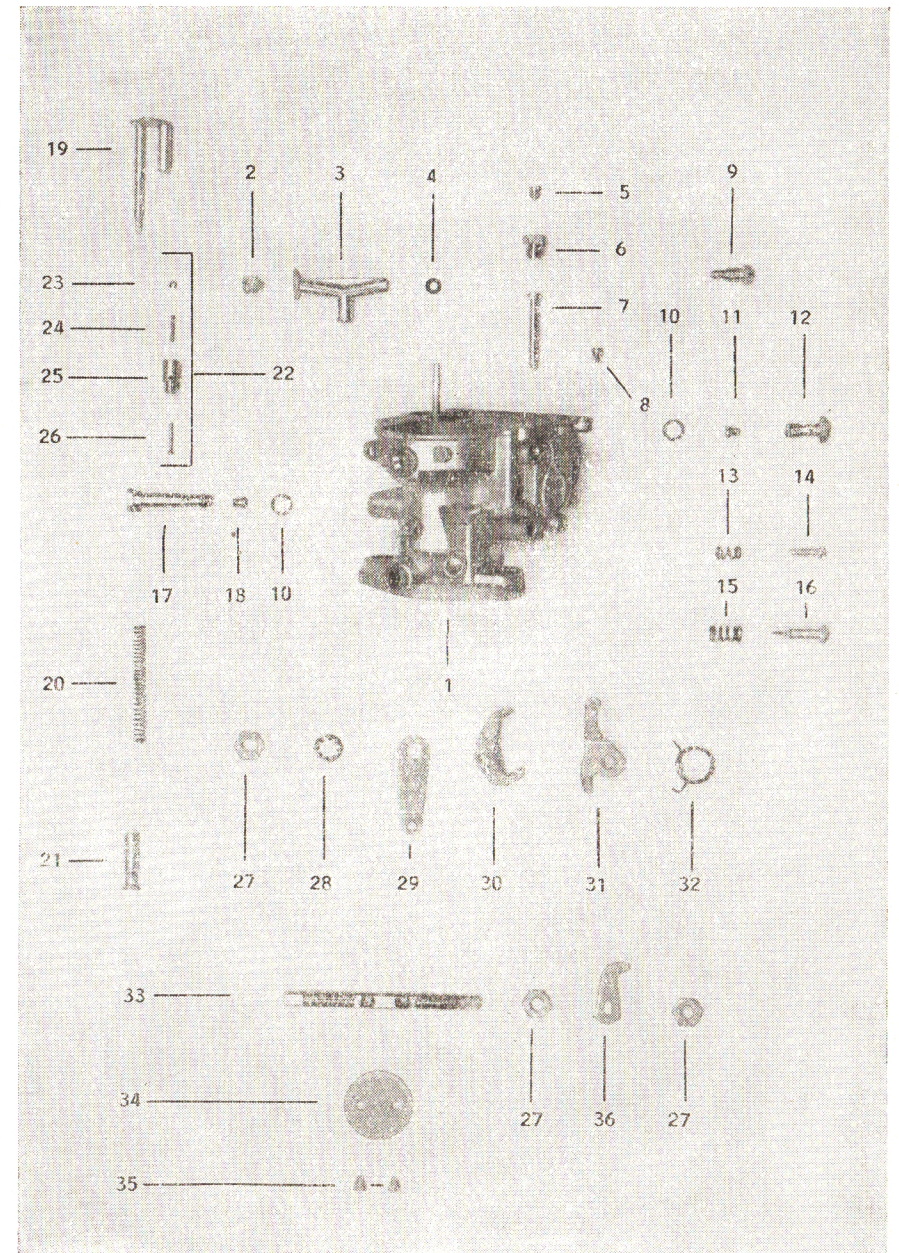

Ersatzteilliste für
Vergaser Typ 36 F 1-11

Exporteur:

230 Bf 1160 64 2500

Ersatzteilliste Vergaser Typ 36 F1-11 für AWE 312 und 353 (1000 cm³)

Bei Bestellung Typenbezeichnung angeben

Abb. Nr.	Benennung	Bestell-Nr.	Stück pro Gerät
1	Vergasergehäuse, vorm.	1595	1
2	Gewindestift	1585	1
3	Zerstäuber	1606	1
4	Dichtring	1608	1
5	Ausgleichdüse (-)	0125	1
6	Düsenträger	1587	1
7	Mischrohr (-)	1607	1
8	Leerlaufdüse (-)	0125	1
9	Leerlaufdüse (-)	1539	1
10	Dichtring	A 8 × 11,5, DIN 7603	2
11	Hauptdüse (-)	0125	1
12	Düsenträger	1588	1
13	Druckfeder	0032	1
14	Zylinderschraube	BM 4 × 16 TGL 0-84	1
15	Druckfeder	0011	1
16	Regulierschraube	1311	1
17	Düsenträger	1593	1
18	Zusatzdüse (-)	0125	1
19	Verbindungsplatte, vollst.	1596	1
20	Druckfeder	1563	1
21	Stößel	1564	1
22	Anreicherungsventil, vollst.	1598	1
23	Sicherungsscheibe	1,5 TGL 0-6799	1
24	Druckfeder	1548	1
25	Ventilkörper	1599	1
26	Ventilnadel	1600	1
27	Sechskantmutter	BM 8 TGL 0-439	3
28	Zahnscheibe	B 8 TGL 0-6797	1
29	Drosselklappenhebel	1597	1
30	Anschlaghebel	1561	1
31	Hebel	1560	1
32	Drehfeder	1601	1