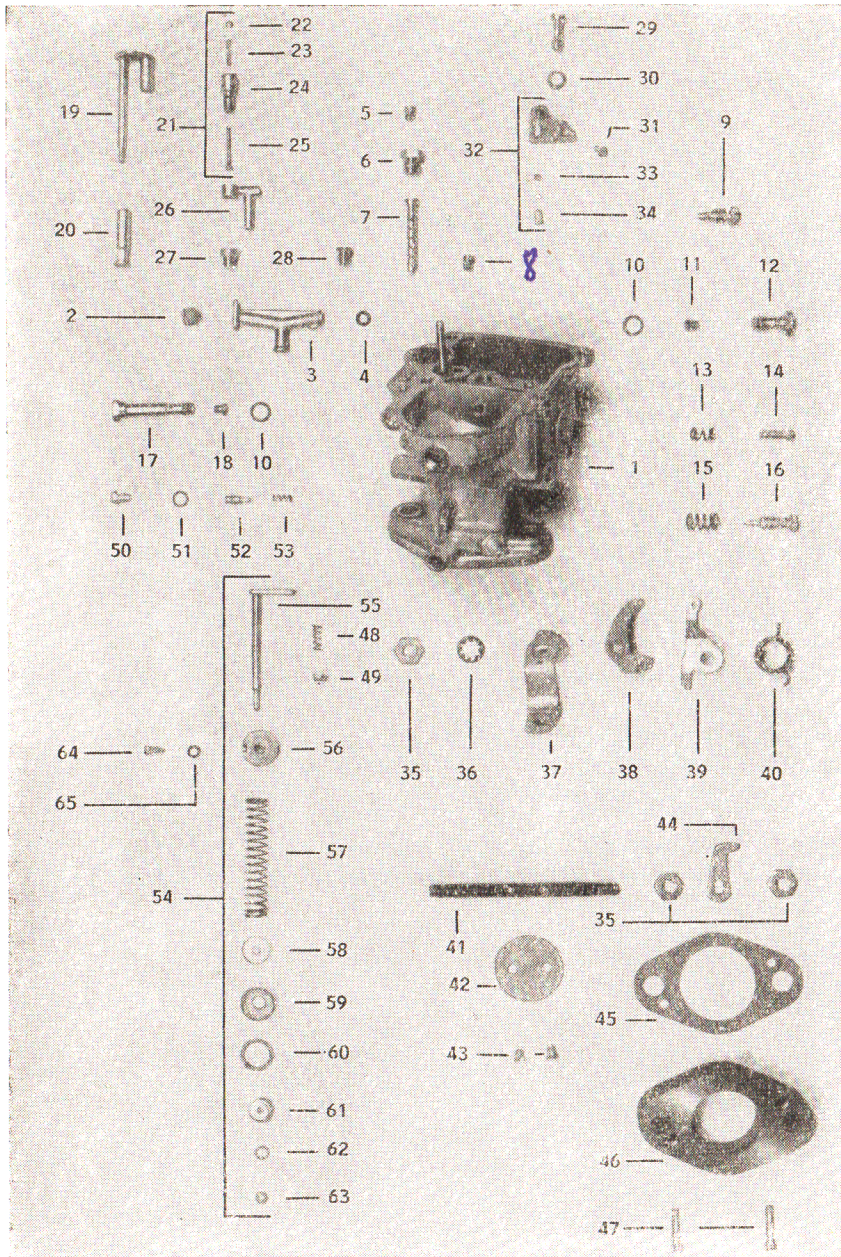

Explosivdarstellung des Vergasergehäuses