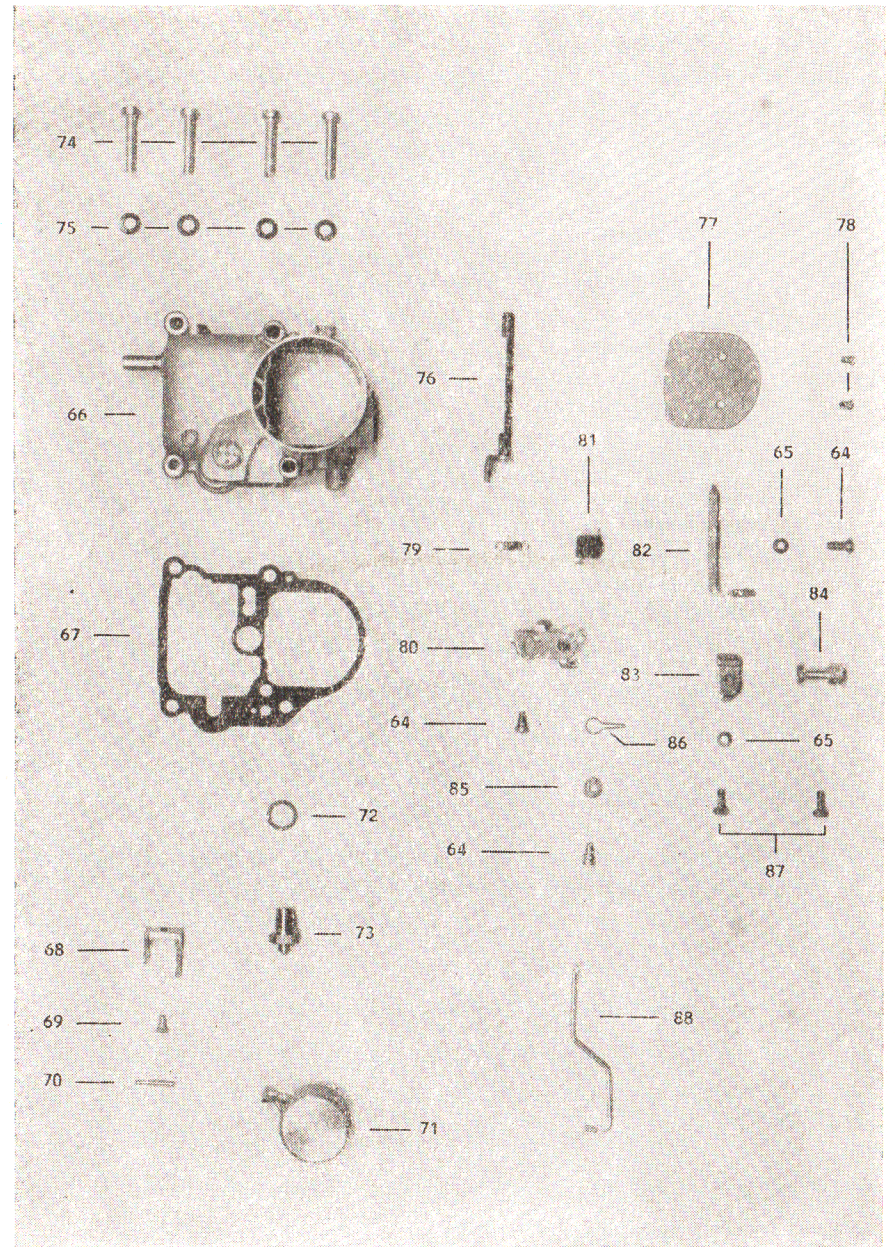

Explosivdarstellung des Vergasergehäusedeckels